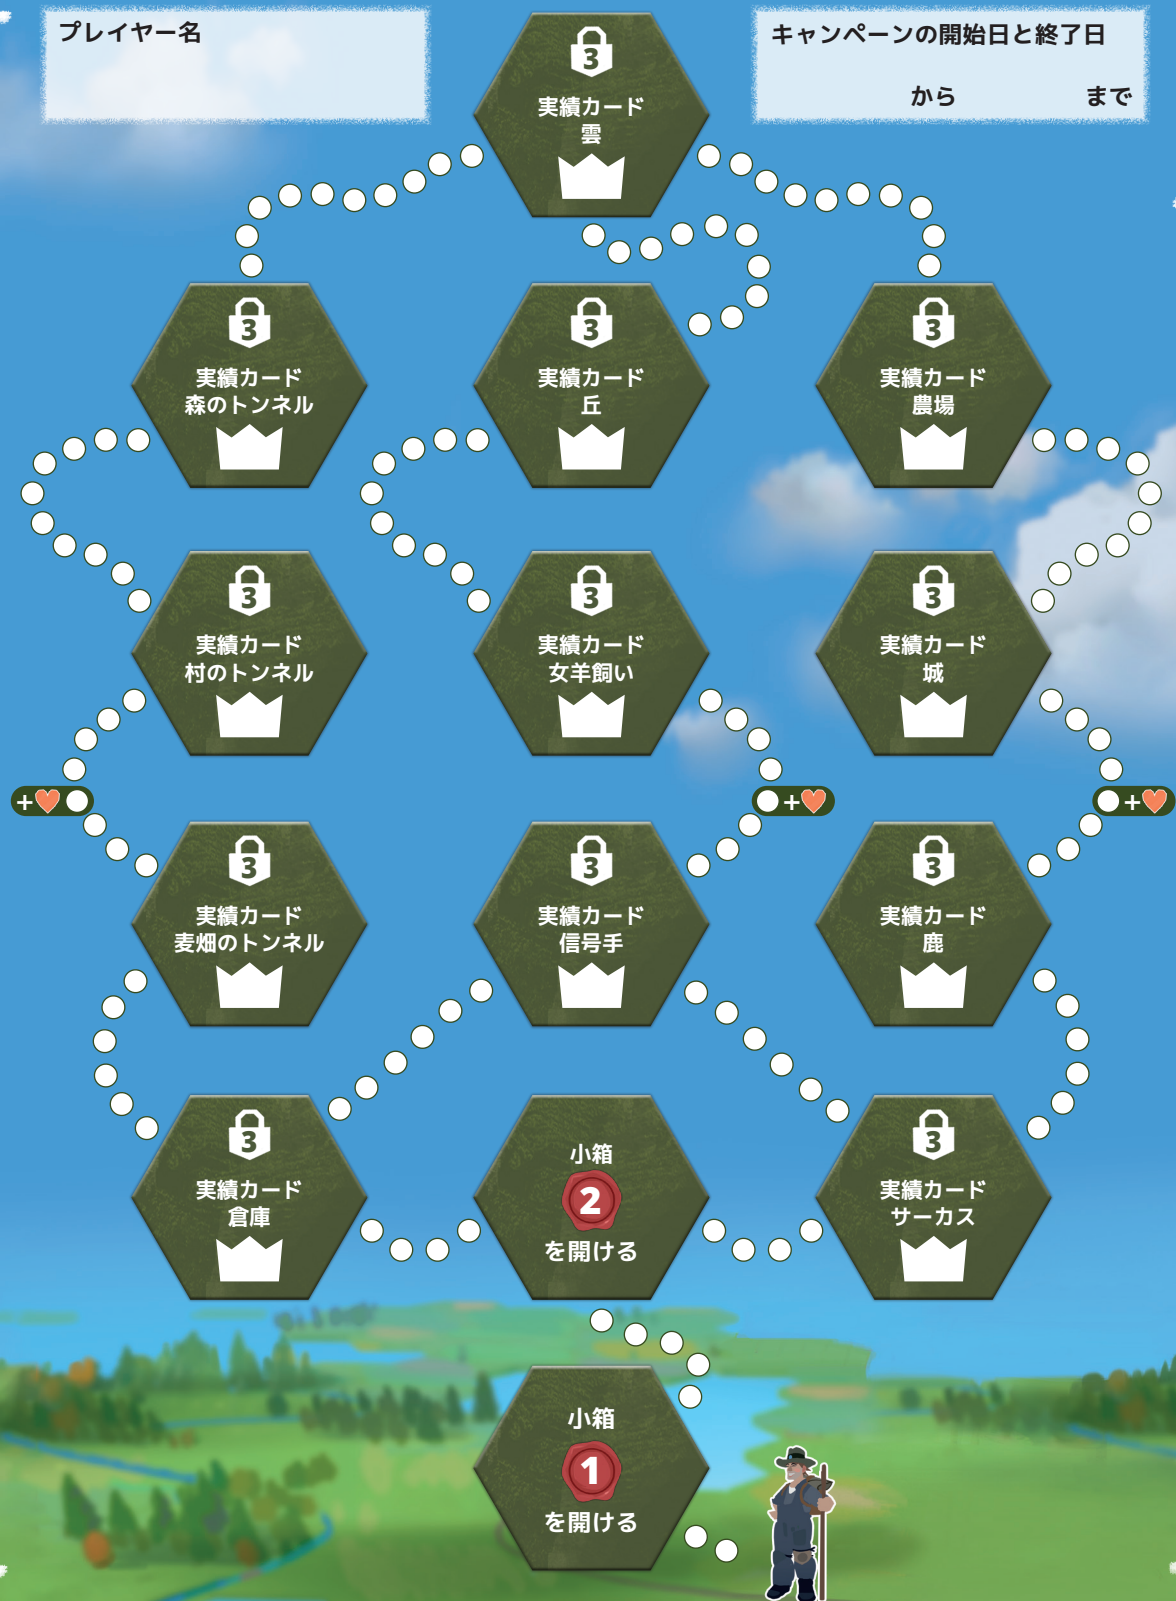

あなたの結果	☒	👑
	15	☒
	15	☒
	15	☒
400 皇帝	15	☒
375 皇太子	15	☒
350 男爵夫人	15	☒
340 大事業家	14	☒
330 議員	14	☒
320 市長	13	☒
310 工場主	13	☒
300 気球操縦士	12	☒
290 外交官	12	☒
280 医師	11	☒
270 天文学者	11	☒
260 発明家	10	☒
250 建築家	10	☒
240 商人	9	☒
230 写真家	9	☒
220 駅長	8	☒
210 港長	8	☒
200 船長	7	☒
190 舞台監督	7	☒
180 技師	6	☒
170 農夫の妻	6	☒
160 森林警備隊員	5	☒
150 女主人	5	☒
140 女優	4	☒
130 夜間警備員	4	☒
120 御者	3	☒
110 女漁師	3	☒
100 新聞売り	2	☒
0~99 放浪者	1	☒

プレイヤー名

キャンペーンの開始日と終了日  
から まで

# DORF ROMANTIK